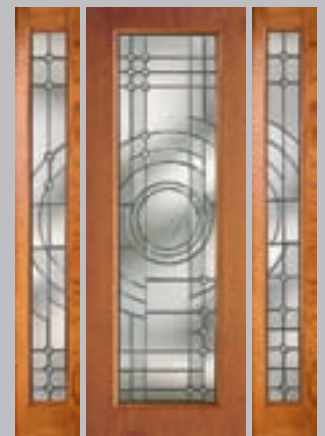

612EN				493EN	
8/0 FULL LIGHT				FULL SIDELIGHT	
8/0 x	2/8	2/10	3/0	12"	14"
TF	•	•	•	•	•
SF	•	•	•	•	•
Steel	•	•	•	•	•